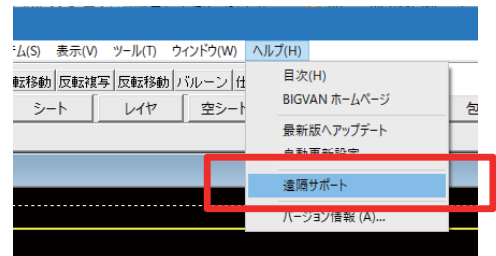

事前に ファイル/表題欄形式の作成から表題欄属性を付加した図面が必要です。

本体機能の強化

[図形編集] - [線延長] - [基準線] 対象要素の追加

基準線としてスプラインも選択可能になりました。

[図形編集] - [線変更] - [部分変更] 対象要素の追加

対象として折れ線・円・円弧・楕円・楕円弧・クロソイドが選択可能になりました。

[製図基準] 横断図シート

横断図の形状を認識して自動または半自動で作成したシートに振り分けられるようになりました。

横断図シート(自動)実行前
シート分割表示

横断図シート(自動)実行後
シート分割表示

遠隔サポートツール (保守ユーザー)

保守ユーザーが遠隔サポートを受ける場合の接続ツールを搭載しました。ご利用いただくことでお客様のパソコンを遠隔操作で画面の確認、操作を行う事でサポートが行えます。

※お客様のセキュリティ環境や通信環境によりご利用いただけない場合があります。

動作環境

- 対応CPU：1GHz以上の32bitまたは64bitプロセッサ以上（推奨Intel Core i3 以上）
- OS：Windows 7、Windows 8、Windows 8.1、Windows 10
- メモリ：32bitOS 1GB以上（推奨2GB以上）、64bitOS 2GB以上（推奨4GB以上）
- ハードディスク：20GB以上
- ディスプレイ：65,536色以上・解像度1280×768以上（推奨1440×900 WXGA+以上）
- その他：ディスクドライブ、マウスなどのポインティングデバイス、USBポートが必要、インターネット接続環境（推奨）