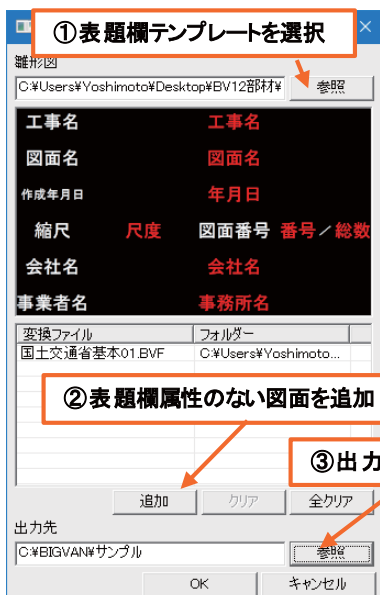

表題欄属性付加

SXF Ver2形式などの表題欄情報の無い図面で類似している図面に対して図面に書かれている表題欄から自動で表題欄情報を付加することができます。

工事名	道路改良工事		
図面名	平面図		
作成年月日	2017年7月1日		
縮尺	1/100	図面番号	45 / 150
会社名	ビッグバン建設株式会社		
事業者名	国土交通省		

事前に ファイル/表題欄形式の作成から表題欄属性を付加した図面が必要です。