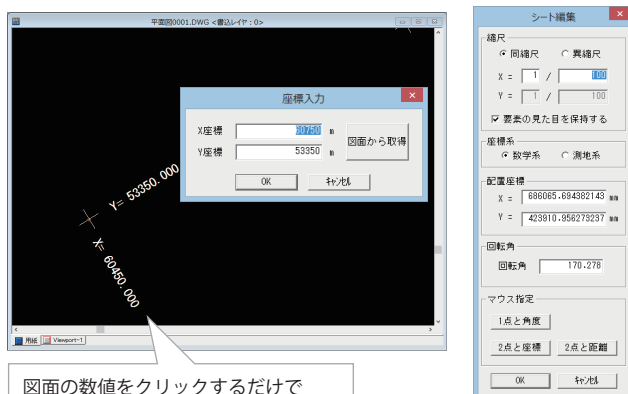

[シート / ユーザー座標設定] シート編集

シート編集にてシートの縮尺や座標を設定することができます。座標や距離などを図面の数値をクリックして取得することで、簡単に設定できるようになりました。

印刷プレビュー

[演算] 数量集計

グループ選択した要素の数量(要素数・延長・面積・文字数値・属性)を集計できるようになりました。集計した表は図面上に配置することができます。

[ファイル] DXF・DWG 入出力機能の強化

- 要素に設定されているレイヤ依存を解除して読みめるようになりました。
- 印刷設定の「印刷しない線種」を「出力しない」設定を追加しました。