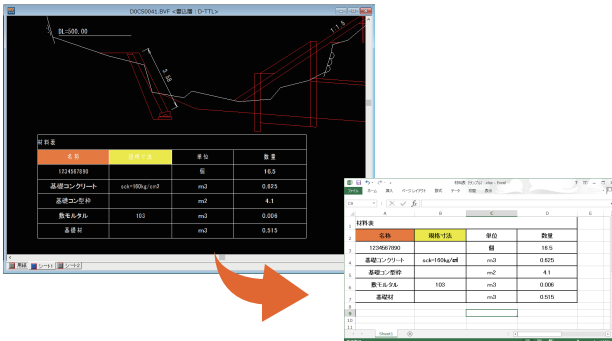

元に戻す・やり直し

回数 (1~99)

元に戻す・やり直しができる回数の設定ができます。

[文字] 表認識機能

グループ選択した要素を表として認識する機能を追加しました。認識した表を表編集コマンドで編集したり、Excelに出力することができます。

[印刷] レイヤ毎の印刷色設定

レイヤ毎に色を設定して印刷できるようになりました。図面のデータ色(要素・レイヤ依存)を変更せずに、レイヤ毎に色を指定して印刷することができます。

[シート / ユーザー座標設定] シート編集

シート編集にてシートの縮尺や座標を設定することができます。座標や距離などを図面の数値をクリックして取得することで、簡単に設定できるようになりました。

印刷プレビュー

[演算] 数量集計

グループ選択した要素の数量(要素数・延長・面積・文字数値・属性)を集計できるようになりました。集計した表は図面上に配置することができます。

[ファイル] DXF・DWG 入出力機能の強化