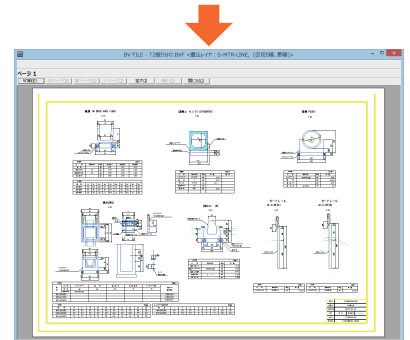

元に戻す・やり直し

回数 (1~99)

元に戻す・やり直しができる回数の設定ができます。

[文字] 表認識機能

グループ選択した要素を表として認識する機能を追加しました。認識した表を表編集コマンドで編集したり、Excelに出力することができます。

[印刷] レイヤ毎の印刷色設定

レイヤ毎に色を設定して印刷できるようになりました。図面のデータ色(要素・レイヤ依存)を変更せずに、レイヤ毎に色を指定して印刷することができます。

[シート / ユーザー座標設定] シート編集

シート編集にてシートの縮尺や座標を設定することができます。座標や距離などを図面の数値をクリックして取得することで、簡単に設定できるようになりました。

印刷プレビュー

[演算] 数量集計

グループ選択した要素の数量(要素数・延長・面積・文字数値・属性)を集計できるようになりました。集計した表は図面上に配置することができます。

[ファイル] DXF・DWG 入出力機能の強化