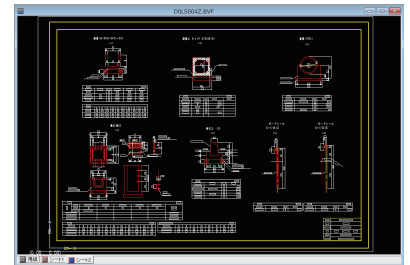

元に戻す・やり直し

回数 (1~99)

元に戻す・やり直しができる回数の設定ができます。

[文字] 表認識機能

グループ選択した要素を表として認識する機能を追加しました。認識した表を表編集コマンドで編集したり、Excelに出力することができます。

[印刷] レイヤ毎の印刷色設定

レイヤ毎に色を設定して印刷できるようになりました。図面のデータ色(要素・レイヤ依存)を変更せずに、レイヤ毎に色を指定して印刷することができます。

[シート / ユーザー座標設定] シート編集

シート編集にてシートの縮尺や座標を設定することができます。座標や距離などを図面の数値をクリックして取得することで、簡単に設定できるようになりました。

印刷プレビュー

[演算] 数量集計

グループ選択した要素の数量(要素数・延長・面積・文字数値・属性)を集計できるようになりました。集計した表は図面上に配置することができます。

[ファイル] DXF・DWG 入出力機能の強化

- 要素に設定されているレイヤ依存を解除して読みめるようになりました。
- 印刷設定の「印刷しない線種」を「出力しない」設定を追加しました。

本体機能の強化（表示・カスタマイズ機能強化）

サブメニュー・表示メニューの視認性・操作性が向上しました。
さらに、カスタマイズ機能が強化され、ユーザー様の好みのショートカット設定により業務効率のアップが図れます。

サブメニュー

表示が大きくなり、選択方法がわかりやすくなりました。