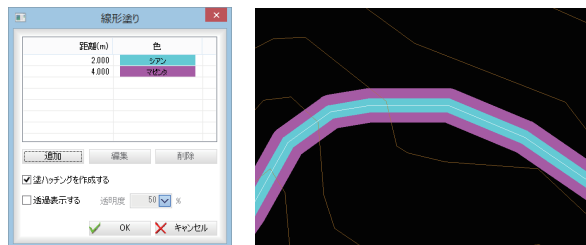

日本語メニュー

日本語メニュー中・小を追加しました。
コマンドをカスタマイズできるようになりました。

レイヤ・シート・ペンボックス

レイヤやシートを確認しながら作業できます。
また、右クリック（ポップアップメニュー）から様々なメニューが実行できます。

ポップアップメニュー

図面上をCtrl+左クリックすると表示される、ポップアップメニューのコマンドをカスタマイズすることができます。

土木オプション機能強化

法面記号の機能強化と線形塗りコマンドを追加して土木オプションがさらに強化されました。

法面記号

法面記号を法尻に対して垂直に作図できるようになりました。

線形塗り

連続線に沿って指定した幅で塗ハッチングが作図できます。

動作環境

- 対応CPU：Intel Pentium 4以上（推奨Core2Duo以上）
- OS：Windows Vista、Windows 7、Windows 8、Windows 8.1、Windows 10
- メモリ：32bitOS 1GB以上（推奨2GB以上）、64bitOS 2GB以上（推奨4GB以上）
- ハードディスク：1GB以上
- ディスプレイ：65,536色以上・解像度1280×768以上（推奨1440×900 WXGA+以上）
- その他：CD-ROMドライブ、マウスなどのポインティングデバイス、USBポートが必要、インターネット接続環境（推奨）