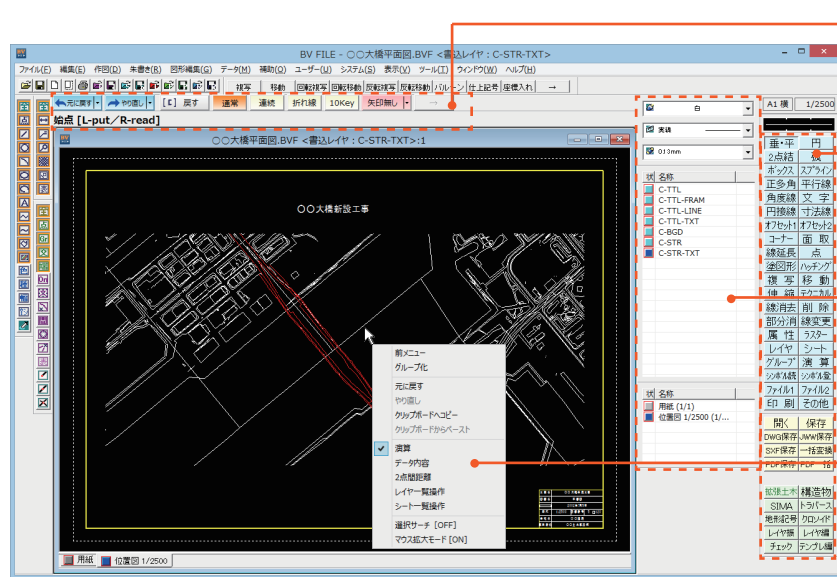

[シート / ユーザー座標設定] シート編集

シート編集にてシートの縮尺や座標を設定することができます。座標や距離などを図面の数値をクリックして取得することで、簡単に設定できるようになりました。

印刷プレビュー

[演算] 数量集計

グループ選択した要素の数量(要素数・延長・面積・文字数値・属性)を集計できるようになりました。集計した表は図面上に配置することができます。

[ファイル] DXF・DWG 入出力機能の強化

- 要素に設定されているレイヤ依存を解除して読みめるようになりました。
- 印刷設定の「印刷しない線種」を「出力しない」設定を追加しました。

本体機能の強化（表示・カスタマイズ機能強化）

サブメニュー・表示メニューの視認性・操作性が向上しました。
さらに、カスタマイズ機能が強化され、ユーザー様の好みのショートカット設定により業務効率のアップが図れます。

サブメニュー

表示が大きくなり、選択方法がわかりやすくなりました。

日本語メニュー

日本語メニュー中・小を追加しました。
コマンドをカスタマイズできるようになりました。

レイヤ・シート・ペンボックス

レイヤやシートを確認しながら作業できます。
また、右クリック（ポップアップメニュー）から様々なメニューが実行できます。

ポップアップメニュー

図面上をCtrl+左クリックすると表示される、ポップアップメニューのコマンドをカスタマイズすることができます。

土木オプション機能強化

法面記号の機能強化と線形塗りコマンドを追加して土木オプションがさらに強化されました。