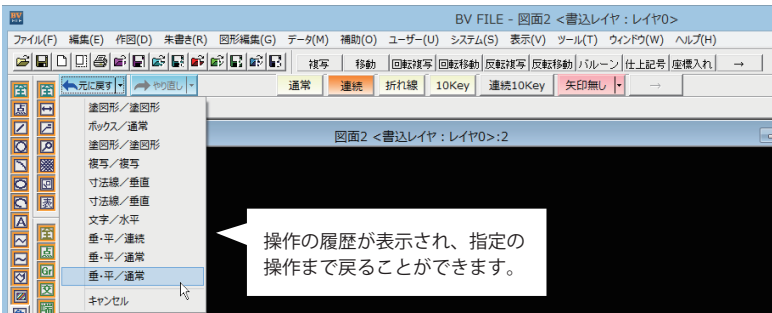

BV Series

AST

Advanced
SX
Technology

Ver. 10.0

BVシリーズがユーザー皆様からの要望点を大幅に取り入れ、新バージョンとして登場しました。
Windows 10®にも対応し、新たな画面まわりとともに、さらに使いやすくなりました。

本体機能の強化

元に戻す / やり直し

コマンド毎ではなく、システム全体として「元に戻す」「やり直し」が行えるようになりました。