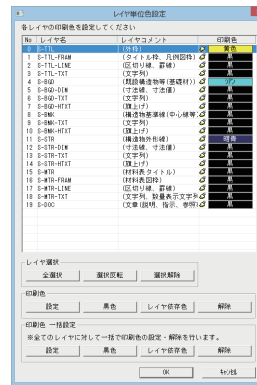

元に戻す・やり直し

回数 (1~99)

元に戻す・やり直しができる回数の設定ができます。

[文字] 表認識機能

グループ選択した要素を表として認識する機能を追加しました。認識した表を表編集コマンドで編集したり、Excelに出力することができます。

[印刷] レイヤ毎の印刷色設定

レイヤ毎に色を設定して印刷できるようになりました。図面のデータ色(要素・レイヤ依存)を変更せずに、レイヤ毎に色を指定して印刷することができます。

[シート / ユーザー座標設定] シート編集

シート編集にてシートの縮尺や座標を設定することができます。座標や距離などを図面の数値をクリックして取得することで、簡単に設定できるようになりました。

印刷プレビュー

[演算] 数量集計

グループ選択した要素の数量(要素数・延長・面積・文字数値・属性)を集計できるようになりました。集計した表は図面上に配置することができます。

[ファイル] DXF・DWG 入出力機能の強化

- 要素に設定されているレイヤ依存を解除して読みめるようになりました。
- 印刷設定の「印刷しない線種」を「出力しない」設定を追加しました。

本体機能の強化（表示・カスタマイズ機能強化）

サブメニュー・表示メニューの視認性・操作性が向上しました。
さらに、カスタマイズ機能が強化され、ユーザー様の好みのショートカット設定により業務効率のアップが図れます。

サブメニュー

表示が大きくなり、選択方法がわかりやすくなりました。