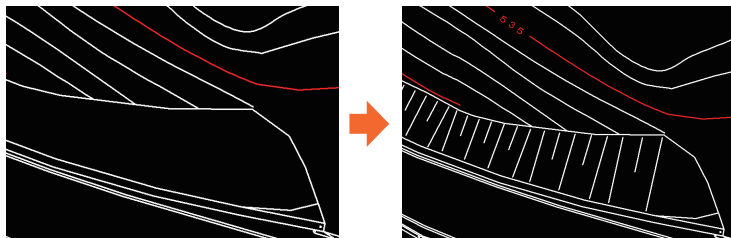

日本語メニュー

日本語メニュー中・小を追加しました。
コマンドをカスタマイズできるようになりました。

レイヤ・シート・ペンボックス

レイヤやシートを確認しながら作業できます。
また、右クリック（ポップアップメニュー）から様々なメニューが実行できます。

ポップアップメニュー

図面上をCtrl+左クリックすると表示される、ポップアップメニューのコマンドをカスタマイズすることができます。

土木オプション機能強化

法面記号の機能強化と線形塗りコマンドを追加して土木オプションがさらに強化されました。

法面記号

法面記号を法尻に対して垂直に作図できるようになりました。

線形塗り

連続線に沿って指定した幅で塗ハッチングが作図できます。

動作環境

- 対応CPU：Intel Pentium 4以上（推奨Core2Duo以上）
- OS：Windows Vista、Windows 7、Windows 8、Windows 8.1、Windows 10
- メモリ：32bitOS 1GB以上（推奨2GB以上）、64bitOS 2GB以上（推奨4GB以上）
- ハードディスク：1GB以上
- ディスプレイ：65,536色以上・解像度1280×768以上（推奨1440×900 WXGA+以上）
- その他：CD-ROMドライブ、マウスなどのポインティングデバイス、USBポートが必要、インターネット接続環境（推奨）